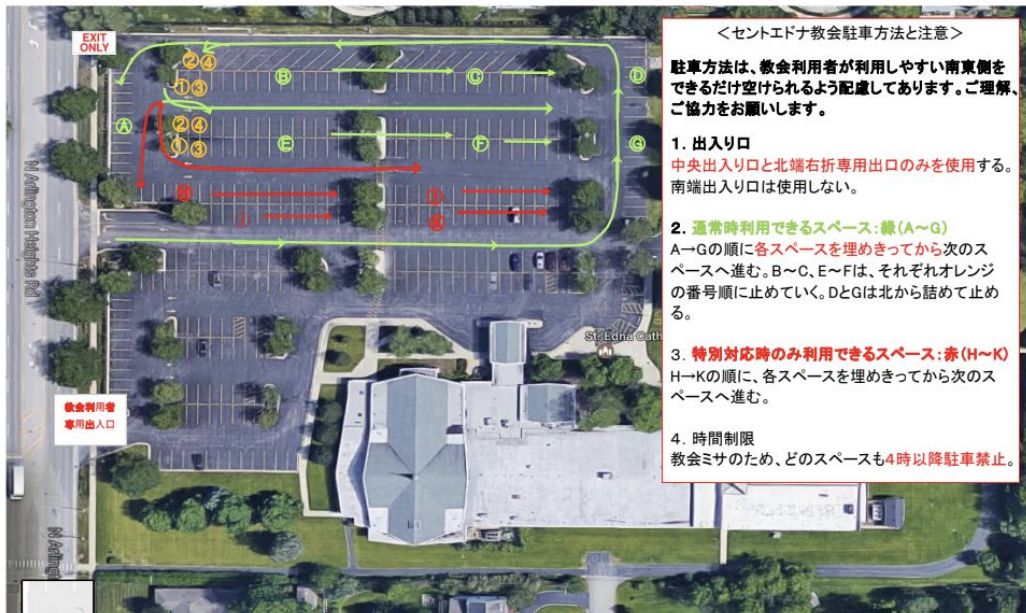

# 末子が5,6年生

<補習校駐車場> (地図2)

セントエドナ教会駐車場利用方法

====( 駐車場場所) =====

補習校東側のセントエドナ駐車場をご利用ください

路上駐車は、禁止です

=====( バス出発時刻) =====

行き) 8:30 帰り) 15:15

==== (シャトルバスについて) =====

(開会前)

乗車場所は、補習校ロータリーです

8:15までに、バスロータリーに集合できるようにお願いいたします。

降車時は、お忘れ物がないように確認をお願いします

※ アーリントンハイツ・ロード横断の際は、信号付近の渋滞防止のため、なるべく後続の方と一緒に渡るようご配慮ください。

# 末子が5,6年生

補習校エリアは駐車禁止です

バス乗車場所は、補習校ロータリーです